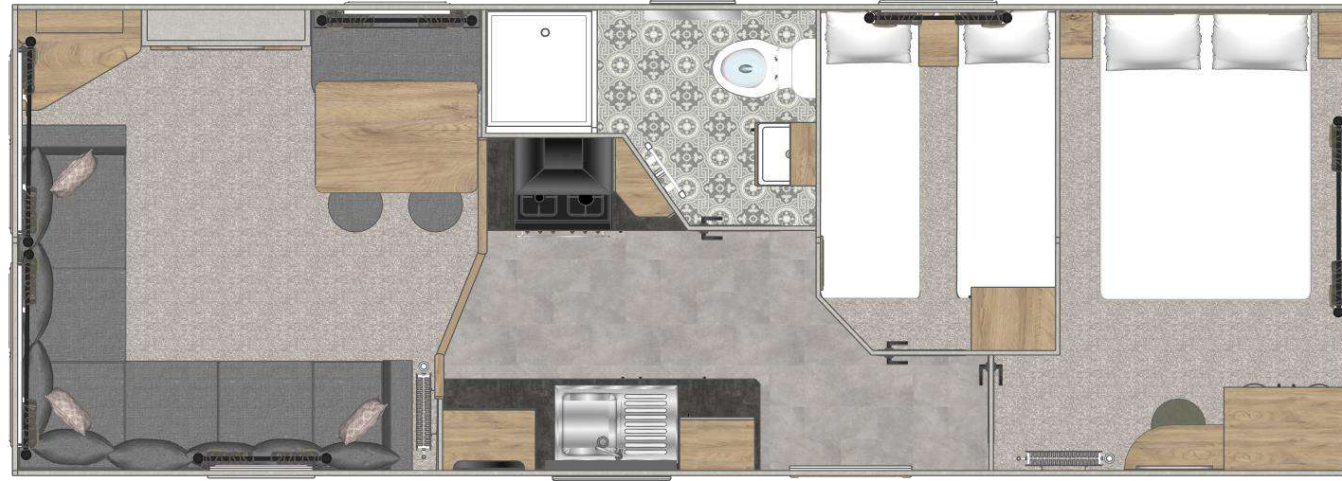

KITCHEN VINYL

BATHROOM VINYL

KESWICK 2027 - 10FT LAYOUTS

28 x 10 2B

32 x 10 2B

36 x 10 2B

KESWICK 2027 - 12FT LAYOUTS

28 x 12 2B

32 x 12 2B

36 x 12 2B

36 x 12 3B

39 x 12 3B

39 x 12 3B (L Shape)

WIMBLEDON

2027

WIMBLEDON 2027