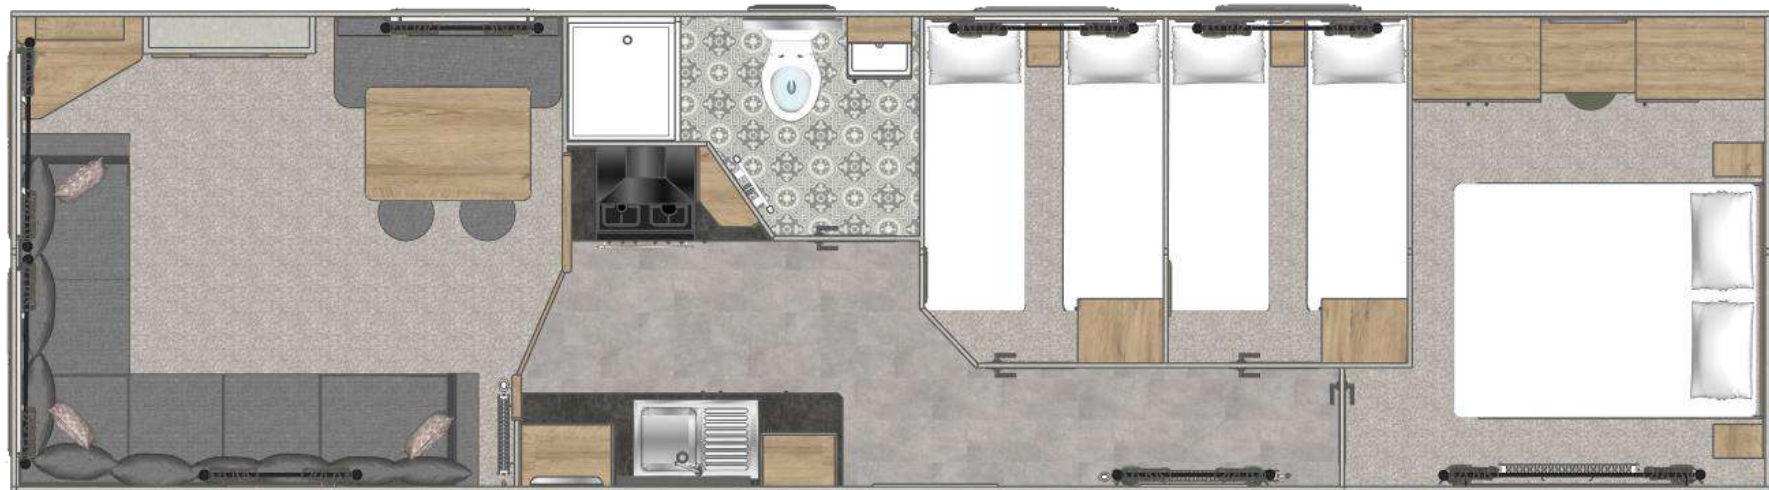

KITCHEN VINYL

BATHROOM VINYL

KESWICK 2027 - 10FT LAYOUTS

28 x 10 2B

32 x 10 2B

36 x 10 2B

KESWICK 2027 - 12FT LAYOUTS

28 x 12 2B

32 x 12 2B

36 x 12 2B

36 x 12 3B

39 x 12 3B

39 x 12 3B (L Shape)

WIMBLEDON

2027

WIMBLEDON 2027