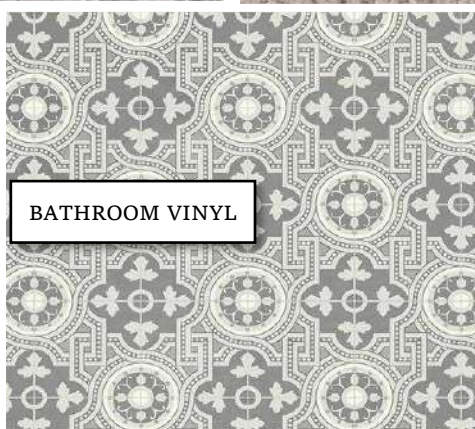

BATHROOM VINYL

FOOTSTOOL FABRIC

PORTOFINO 2027 – LAYOUTS

40 x 12 2 B

40 x 12 3 B

PORTOFINO 2027 – LAYOUTS

40 x 13 2B

40 x 13 3B